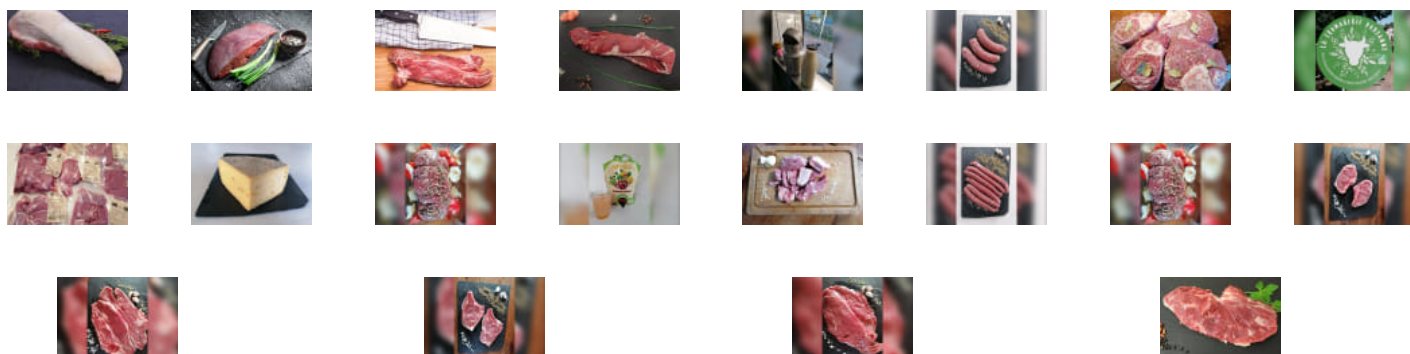

Coat Squiriou, Quéménéven

mercredi 16:30-19:00

www.local.bio/michel-capitaine-la-ferme-bio-de-coat-squiriou