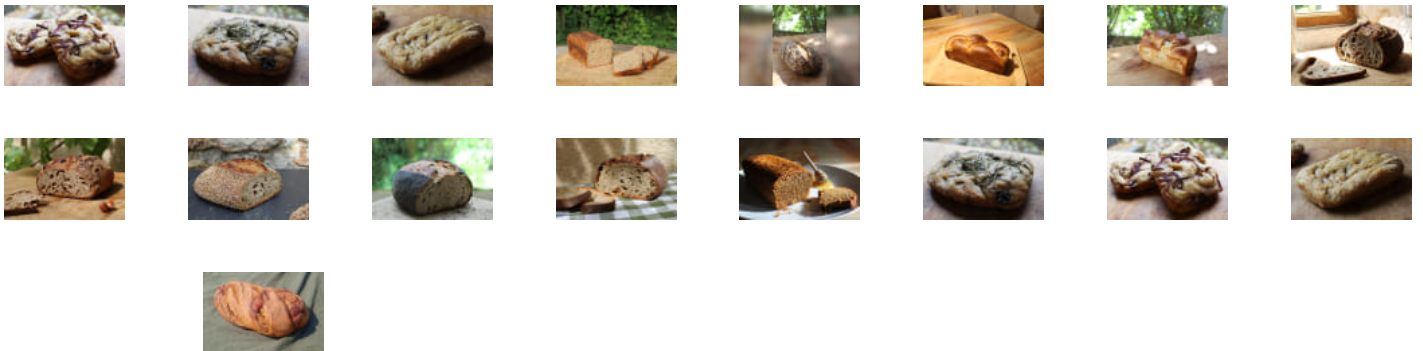

Commandez et payez depuis votre canapé et
récupérez votre panier déjà préparé !

10 Rue Saint-Aubin, Brissac-Loire-
Aubance

dimanche 9:00-13:30

www.local.direct/marche-de-saint-remy-la-varenne

N'hésitez pas à nous contacter !