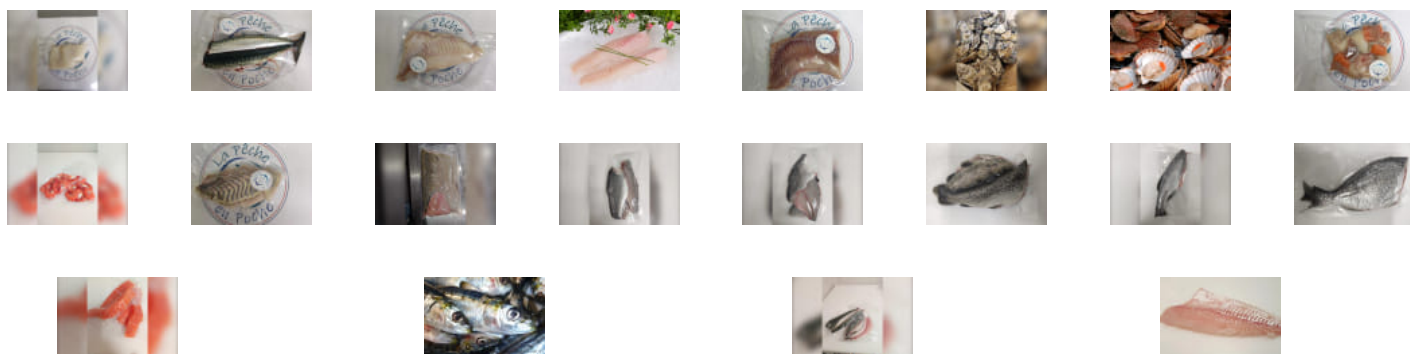

# Achetez local en direct des producteurs à La Pêche en Poche

Commandez et payez depuis votre canapé et  
récupérez votre panier déjà préparé !

La Hecherette, Longnes

mercredi 10:00-13:00

[www.local.bio/la-peche-en-poche](http://www.local.bio/la-peche-en-poche)