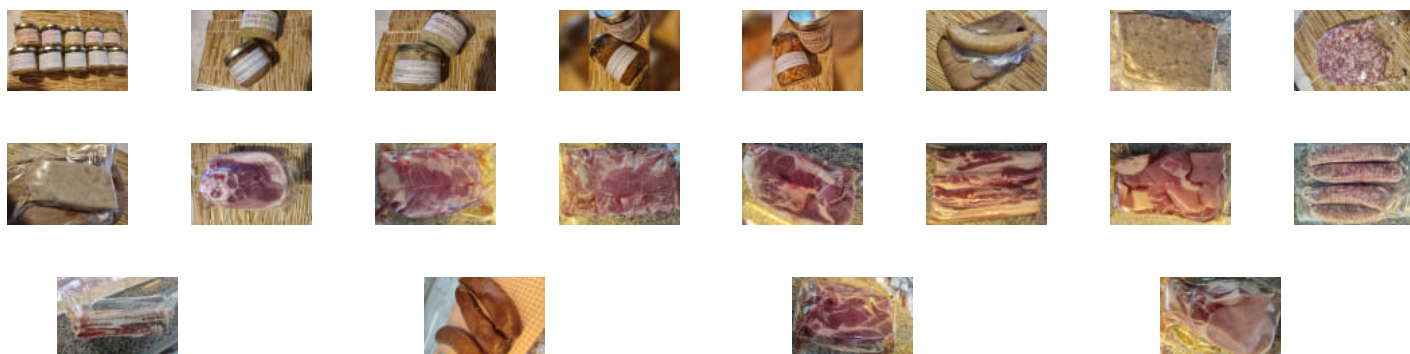

14 Rue de Kerniel, Camors

vendredi 14:00-19:00, samedi
10:30-19:00

www.local.direct/la-cidrerie-de-kerniel