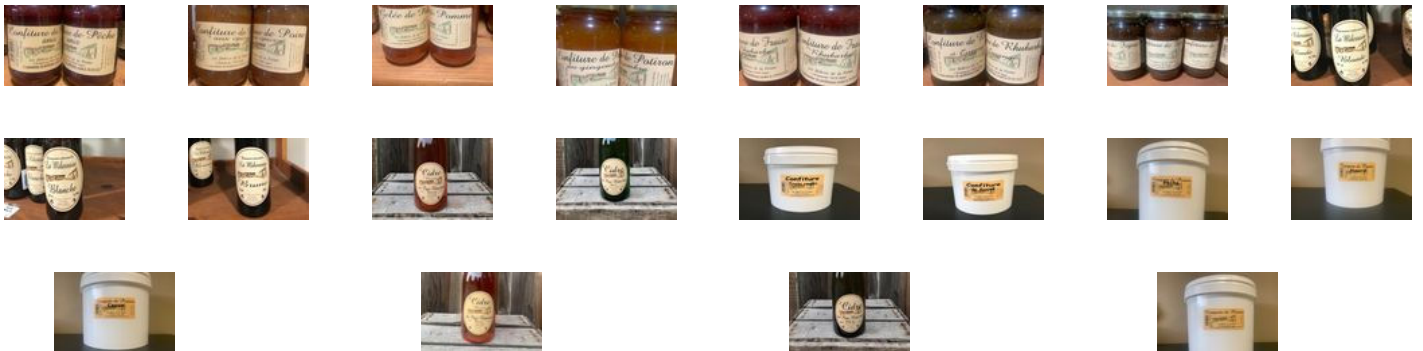

N'hésitez pas à nous contacter !

delicesdelaferme@orange.fr