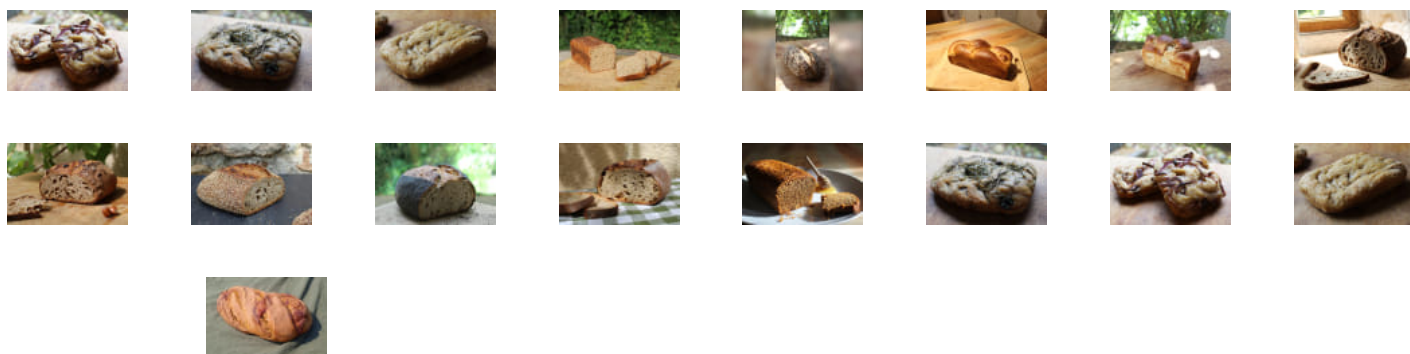

La Bohalle, Loire-Authion

vendredi 14:00-17:00

www.local.direct/chez-vous-a-domicile-la-bohalle