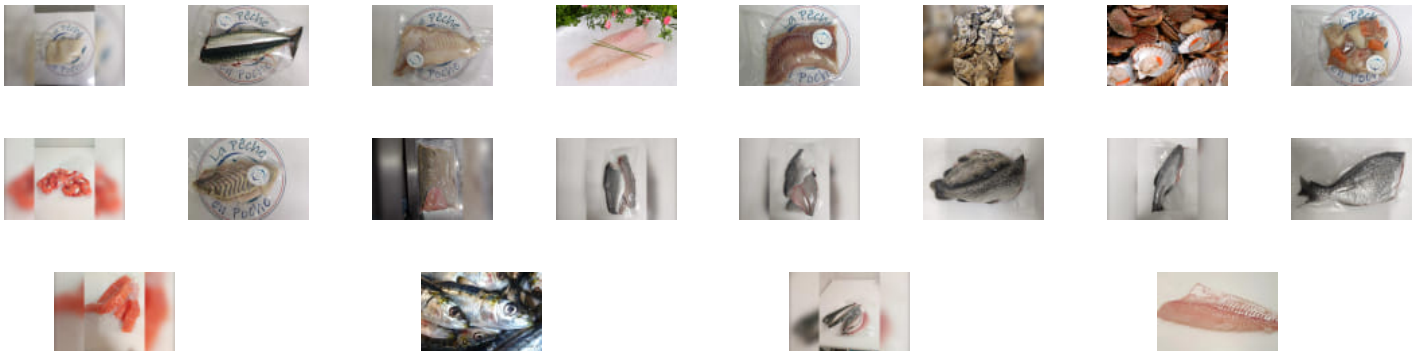

Commandez et payez depuis votre canapé et
récupérez votre panier déjà préparé !

la menagerie, malicorne-sur-sarthe

vendredi 16:30-19:00

www.local.bio/atelier-de-la-moisson-des-pains

N'hésitez pas à nous contacter !