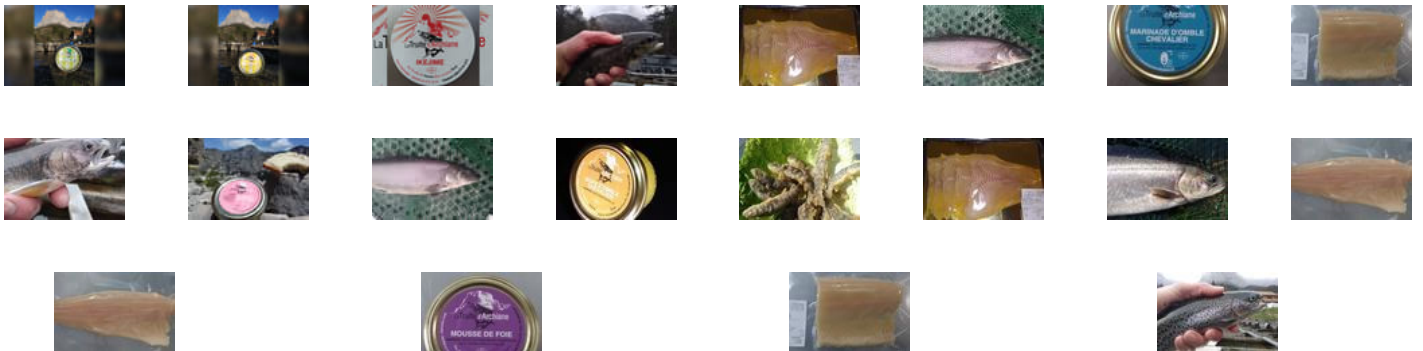

Achetez local en direct des producteurs à Saint Michel les Portes

Commandez depuis votre canapé et récupérez
votre panier déjà préparé !

D247, Saint-Michel-les-Portes

jeudi 11:30-12:00

www.local.direct/saint-michel-les-portes