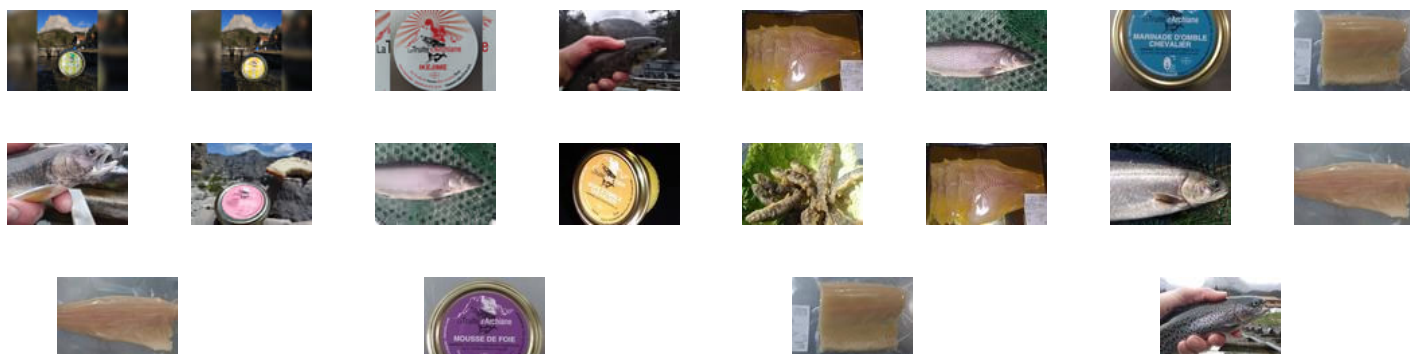

Commandez depuis votre canapé et récupérez
votre panier déjà préparé !

D247, Saint-Michel-les-Portes

jeudi 11:30-12:00

www.local.direct/saint-michel-les-portes

N'hésitez pas à nous contacter !

latruitedarchiane@orange.fr