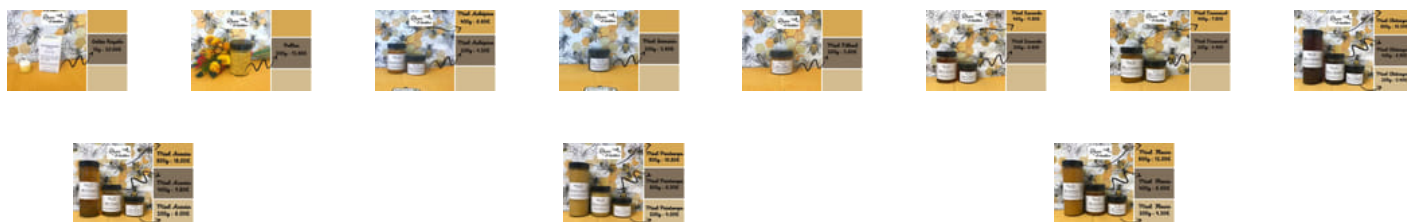

3 Rue de la Prairie, Le Grand-Lucé

mercredi 9:00-12:00, mercredi
14:00-18:00,
vendredi 9:00-12:00, vendredi
14:00-18:00

www.local.direct/reve-d-abeilles