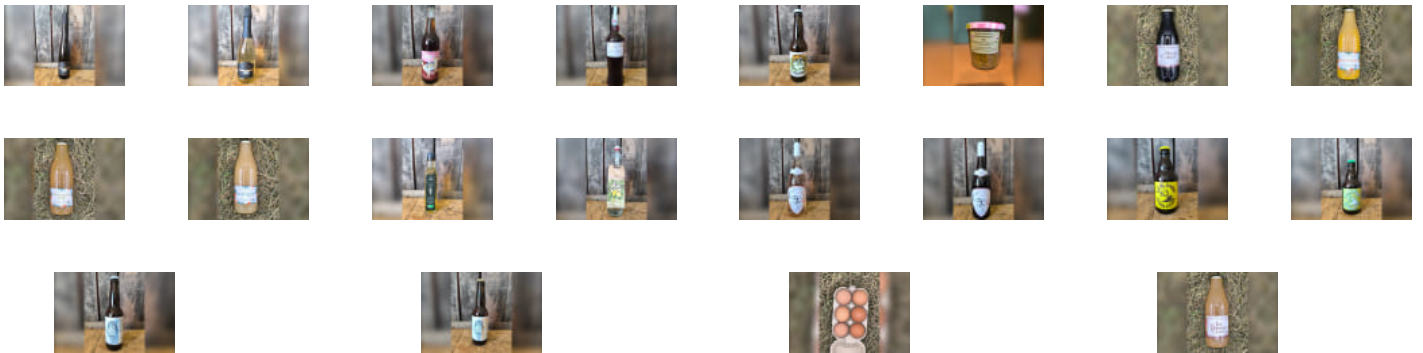

N'hésitez pas à nous contacter !

binettebiomaraichage@outlook.fr