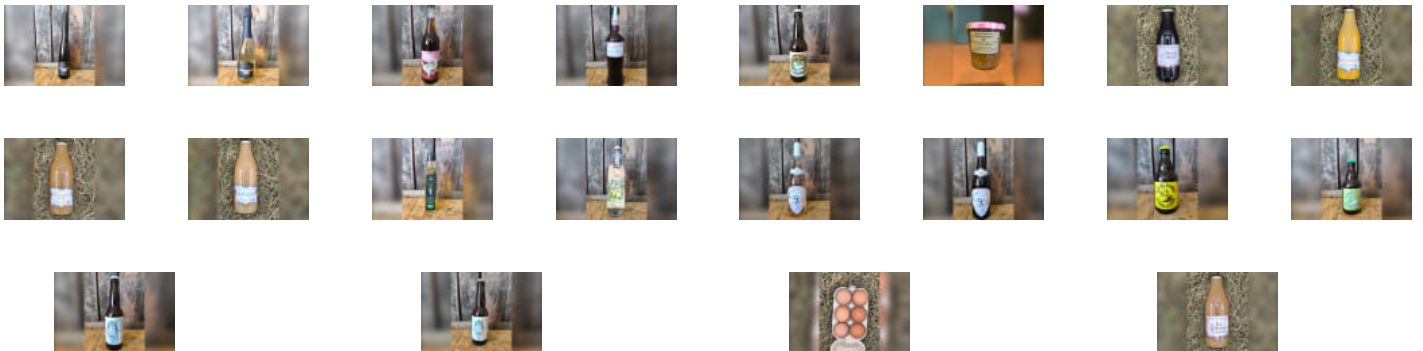

N'hésitez pas à nous contacter !

binettebiomaraichage@outlook.fr