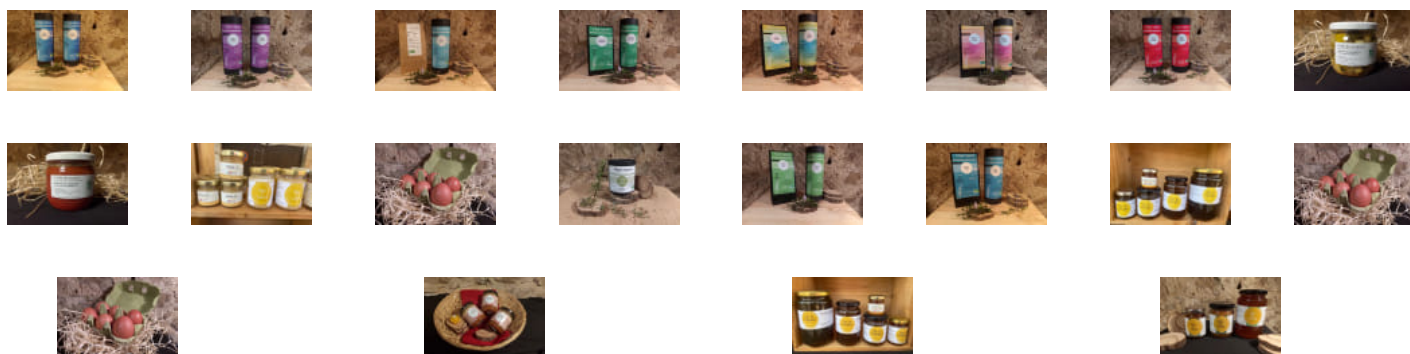

45 Rue du Croutou, Saint-Bauzille-de-
Putois

mardi 18:30-21:30

www.local.direct/relais-de-saint-bauzille-de-putois