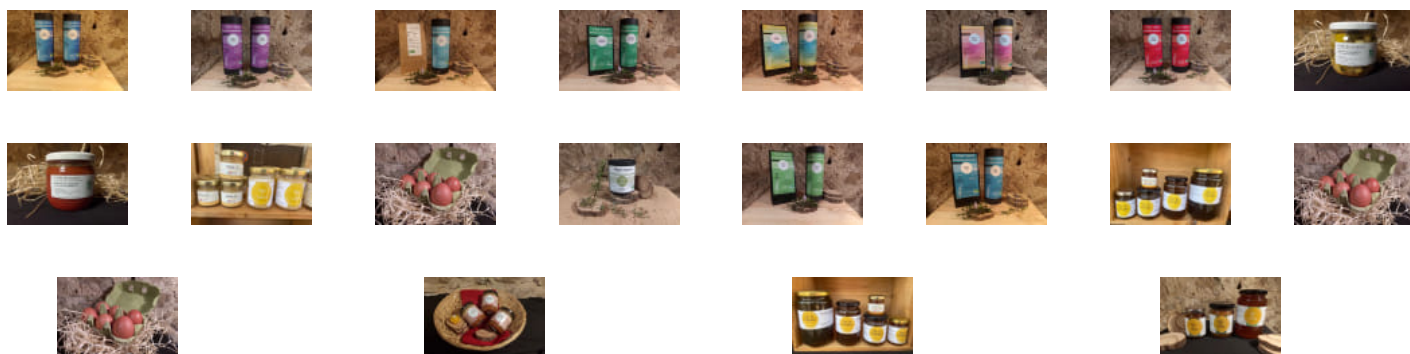

Avenue des Coteaux de Montferrand,
Saint-Mathieu-de-Trévières

vendredi 18:00-19:00

www.local.direct/panier-du-pic