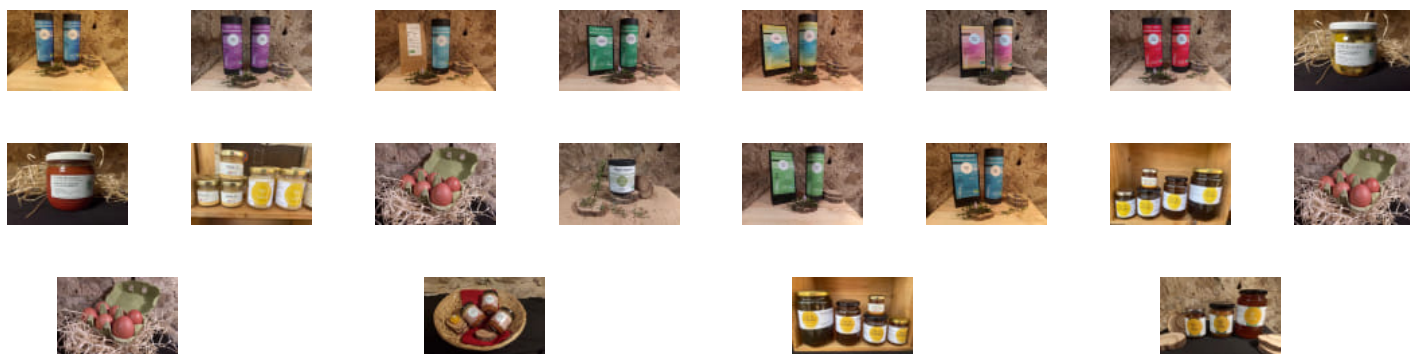

Commandez et payez depuis votre canapé et
récupérez votre panier déjà préparé !

Avenue des Coteaux de Montferrand,
Saint-Mathieu-de-Tréviérs

vendredi 18:00-19:00

www.local.direct/panier-du-pic

N'hésitez pas à nous contacter !