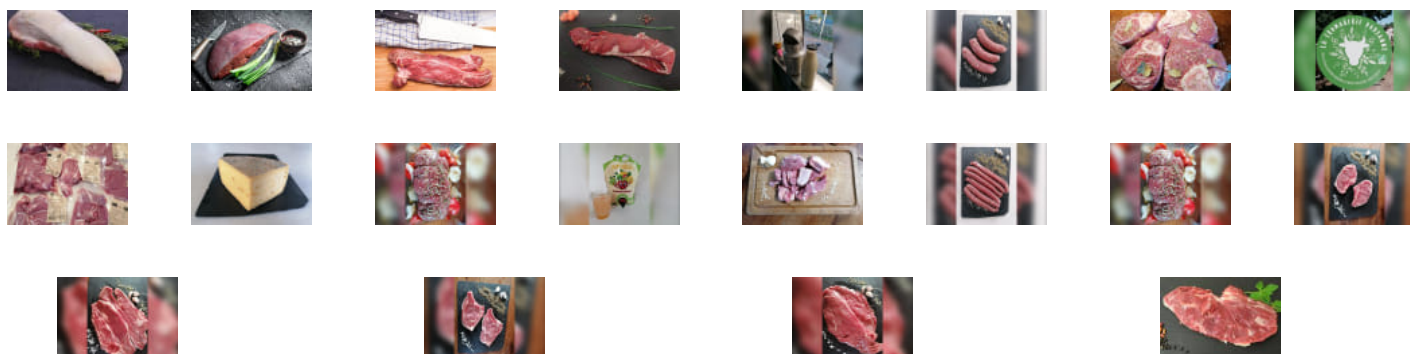

Achetez local en direct des producteurs à michel capitaine La ferme bio de...

Commandez et payez depuis votre canapé et
récupérez votre panier déjà préparé !

Coat Squiriou, Quéménéven

mercredi 16:30-19:00

www.local.direct/michel-capitaine-la-ferme-bio-de-coat-squiriou

N'hésitez pas à nous contacter !

trutru.j@gmail.com

Achetez local en direct des producteurs à michel capitaine La ferme bio de...

Commandez et payez depuis votre canapé et
récupérez votre panier déjà préparé !

Coat Squiriou, Quéménéven

mercredi 16:30-19:00

www.local.direct/michel-capitaine-la-ferme-bio-de-coat-squiriou

N'hésitez pas à nous contacter !

trutru.j@gmail.com

Achetez local en direct des producteurs à michel capitaine La ferme bio de...

Commandez et payez depuis votre canapé et
récupérez votre panier déjà préparé !

Coat Squiriou, Quéménéven

mercredi 16:30-19:00

www.local.direct/michel-capitaine-la-ferme-bio-de-coat-squiriou

N'hésitez pas à nous contacter !