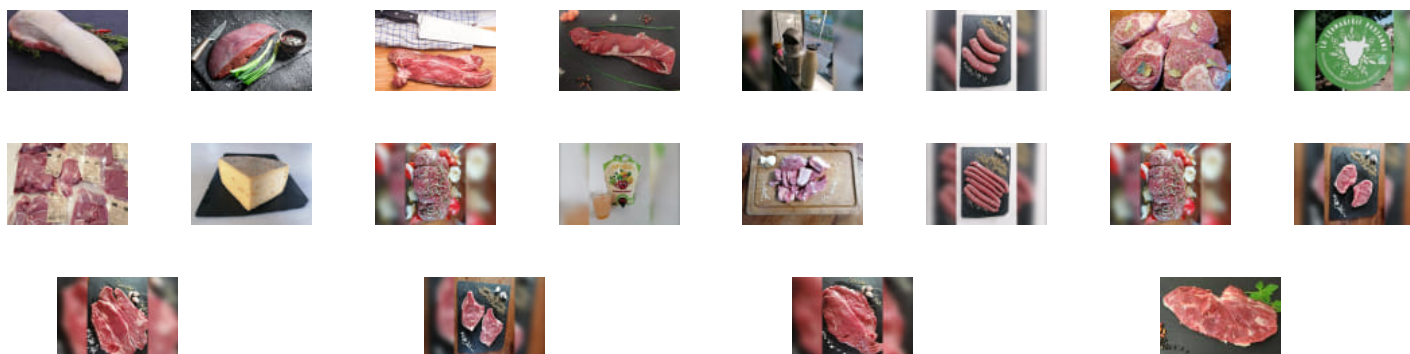

N'hésitez pas à nous contacter !

trutru.j@gmail.com