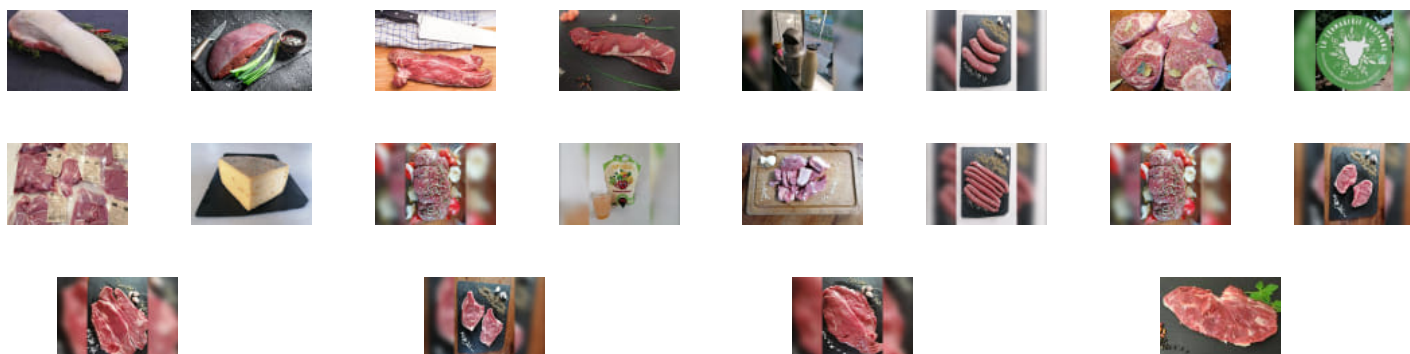

Coat Squiriou, Quéménéven

mercredi 16:30-19:00

www.local.direct/michel-capitaine-la-ferme-bio-de-coat-squiriou

N'hésitez pas à nous contacter !

trutru.j@gmail.com

Achetez local en direct des producteurs à michel capitaine La ferme bio de...

Commandez et payez depuis votre canapé et
récupérez votre panier déjà préparé !

Coat Squiriou, Quéménéven

mercredi 16:30-19:00

www.local.direct/michel-capitaine-la-ferme-bio-de-coat-squiriou

N'hésitez pas à nous contacter !

trutru.j@gmail.com

Achetez local en direct des producteurs à michel capitaine La ferme bio de...

Commandez et payez depuis votre canapé et
récupérez votre panier déjà préparé !

Coat Squiriou, Quéménéven

mercredi 16:30-19:00