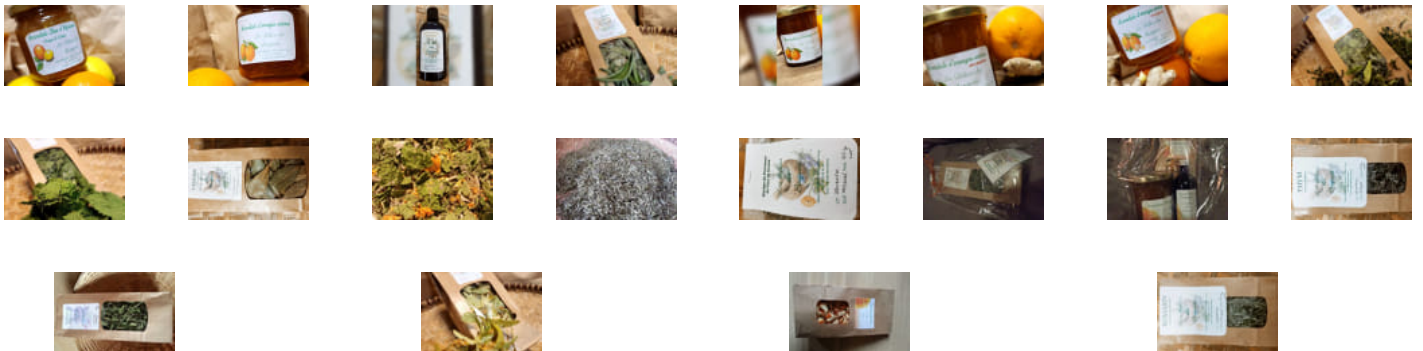

Place des Pins, Châteauneuf-Grasse

lundi 8:00-12:00

www.local.direct/marche-du-pre-du-lac-de-chateauneuf-grasse