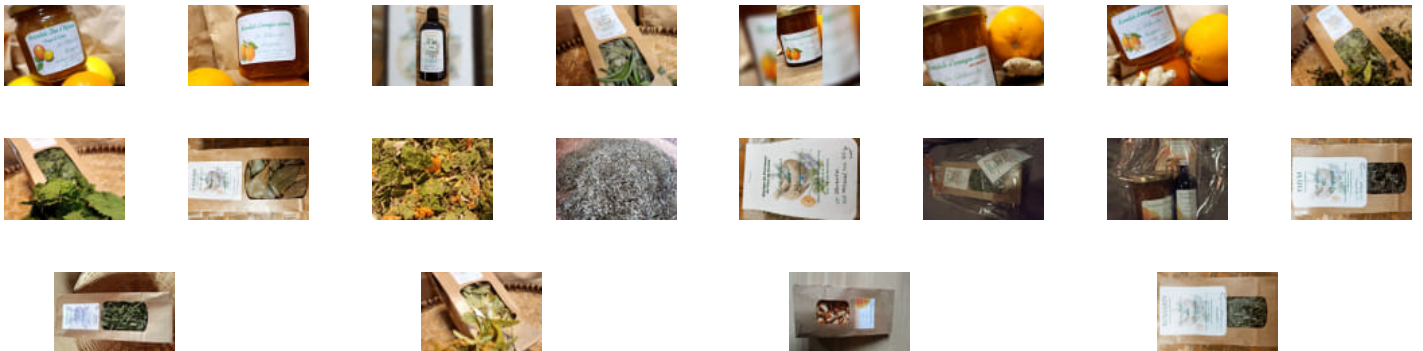

Commandez depuis votre canapé et récupérez
votre panier déjà préparé !

Place des Pins, Châteauneuf-Grasse

lundi 8:00-12:00

www.local.direct/marche-du-pre-du-lac-de-chateauneuf-grasse

N'hésitez pas à nous contacter !

egradlia@neuf.fr

Achetez local en direct des producteurs au Marché du Pré du Lac de Château...

Commandez depuis votre canapé et récupérez
votre panier déjà préparé !

Place des Pins, Châteauneuf-Grasse

lundi 8:00-12:00