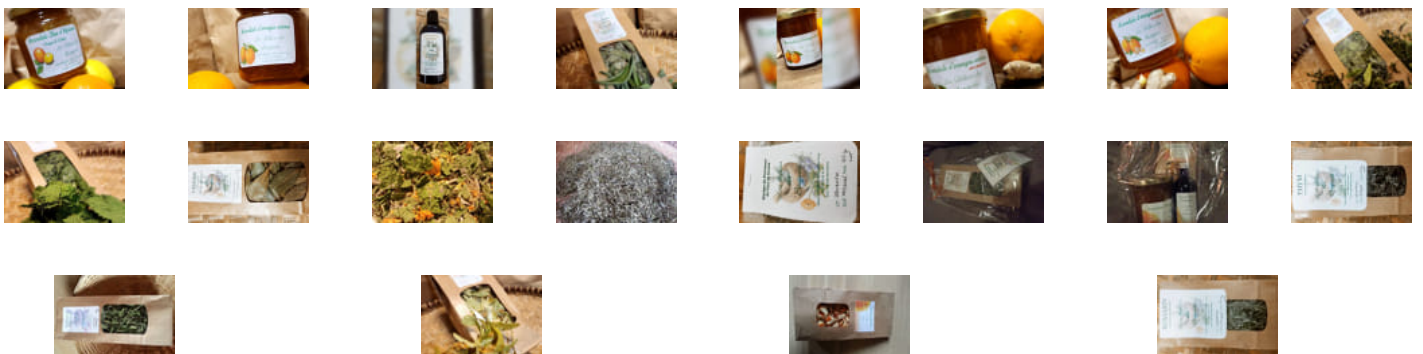

Place des Pins, Châteauneuf-Grasse

lundi 8:00-12:00

www.local.direct/marche-du-pre-du-lac-de-chateauneuf-grasse