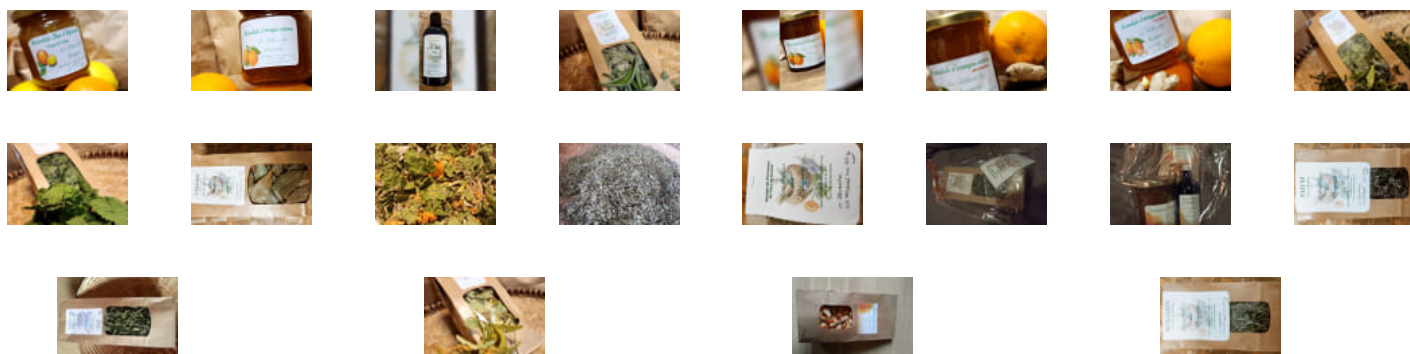

Achetez local en direct des producteurs au Marché du Pont du Loup

Commandez depuis votre canapé et récupérez
votre panier déjà préparé !

41 Route de Grasse, Gourdon

lundi 18:00-19:00

www.local.direct/marche-du-pont-du-loup

N'hésitez pas à nous contacter !

egradlia@neuf.fr

Achetez local en direct des producteurs au Marché du Pont du Loup

Commandez depuis votre canapé et récupérez
votre panier déjà préparé !

41 Route de Grasse, Gourdon