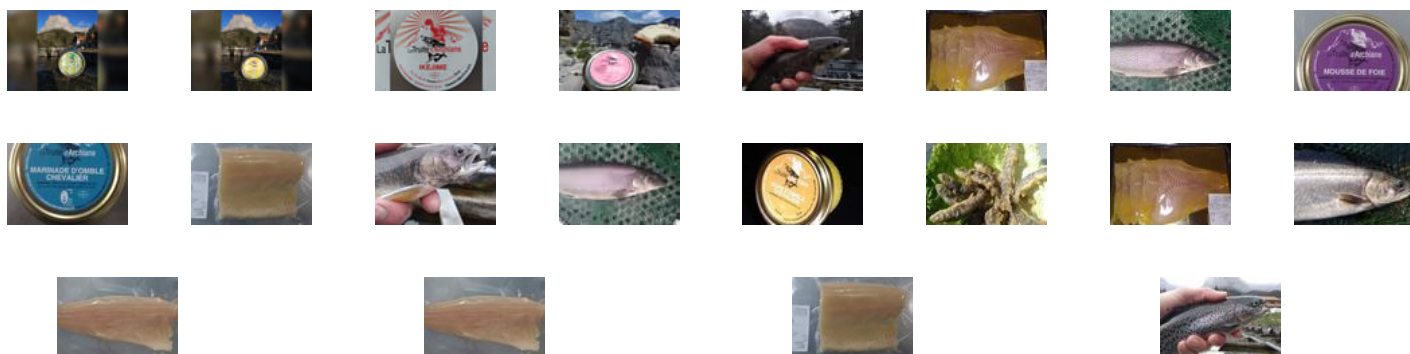

N'hésitez pas à nous contacter !

latruitedarchiane@orange.fr