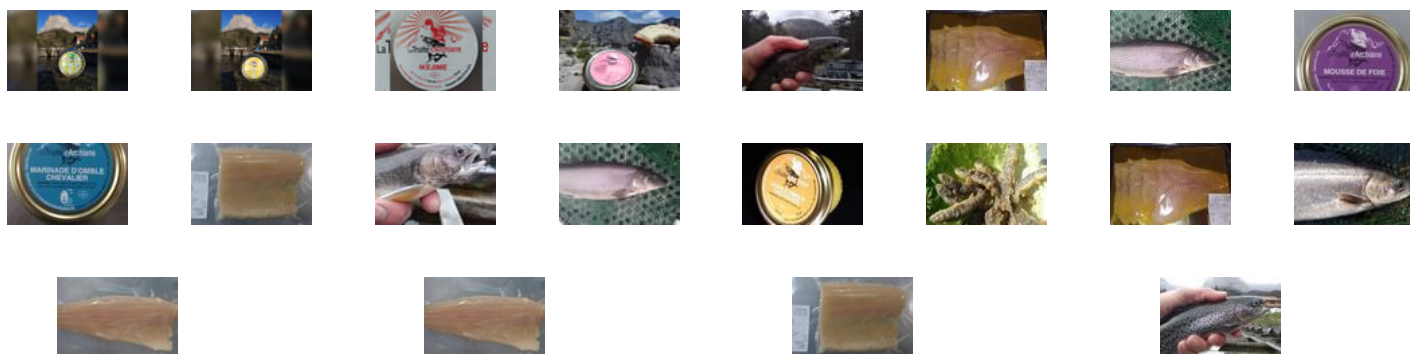

Commandez depuis votre canapé et récupérez
votre panier déjà préparé !

Le Village, Lus-la-Croix-Haute

jeudi 15:00-15:30

www.local.direct/lus-la-croix-haute

N'hésitez pas à nous contacter !

latruitedarchiane@orange.fr