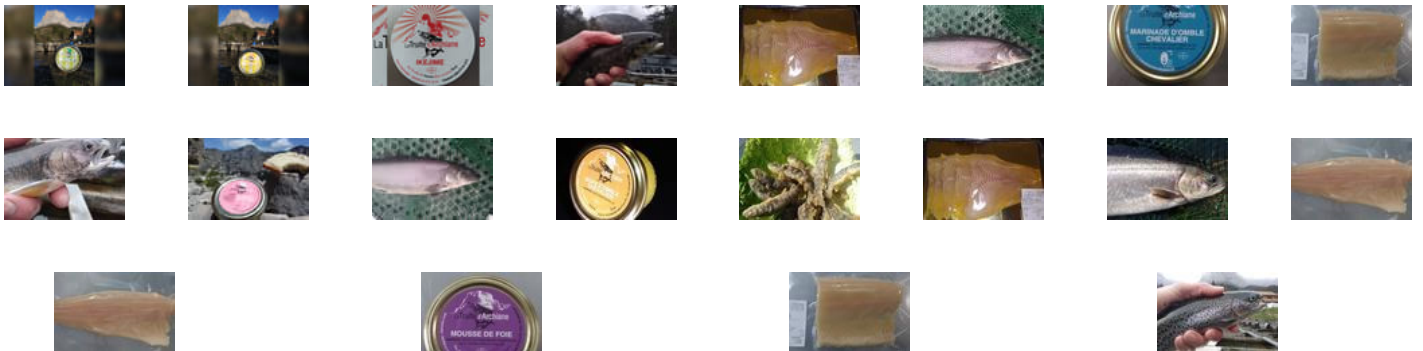

Achetez local en direct des producteurs au Monestier du Percy

Commandez depuis votre canapé et récupérez
votre panier déjà préparé !

D252, Le Monestier-du-Percy

jeudi 14:00-14:30

www.local.direct/le-monestier-du-percy