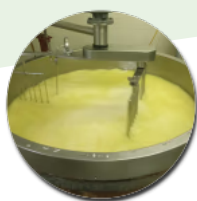

Achetez local en direct des producteurs au garage de Zélie

Commandez et payez depuis votre canapé et
récupérez votre panier déjà préparé !

11 Rue Camille Benassy, Royère-de-
Vassivière

jeudi 19:00-20:00

www.local.direct/le-garage-de-zelie

N'hésitez pas à nous contacter !

fromageriedesaintmoreil@gmail.com