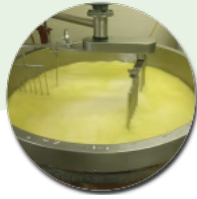

Achetez local en direct des producteurs au garage de Zélie

Commandez et payez depuis votre canapé et
récupérez votre panier déjà préparé !

11 Rue Camille Benassy, Royère-de-
Vassivière

jeudi 19:00-20:00

www.local.direct/le-garage-de-zelie