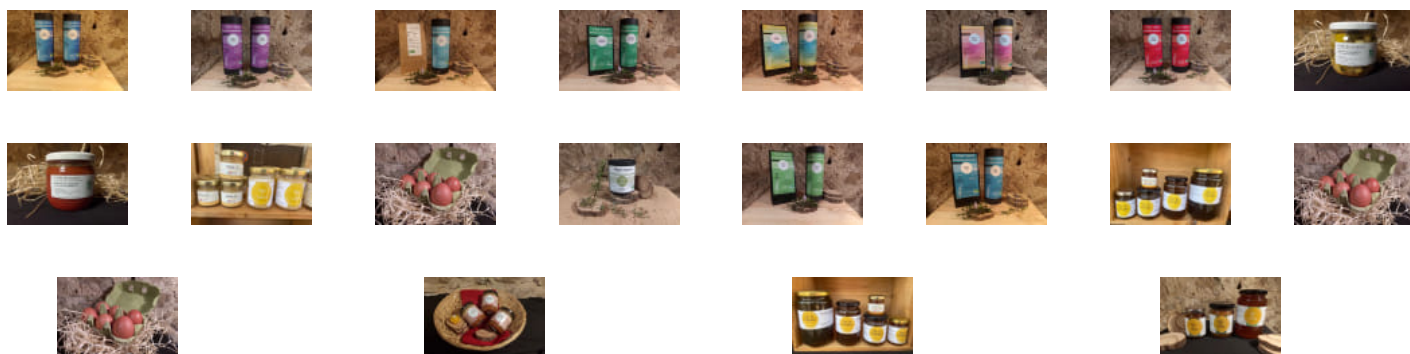

N'hésitez pas à nous contacter !

veretaur@hotmail.com