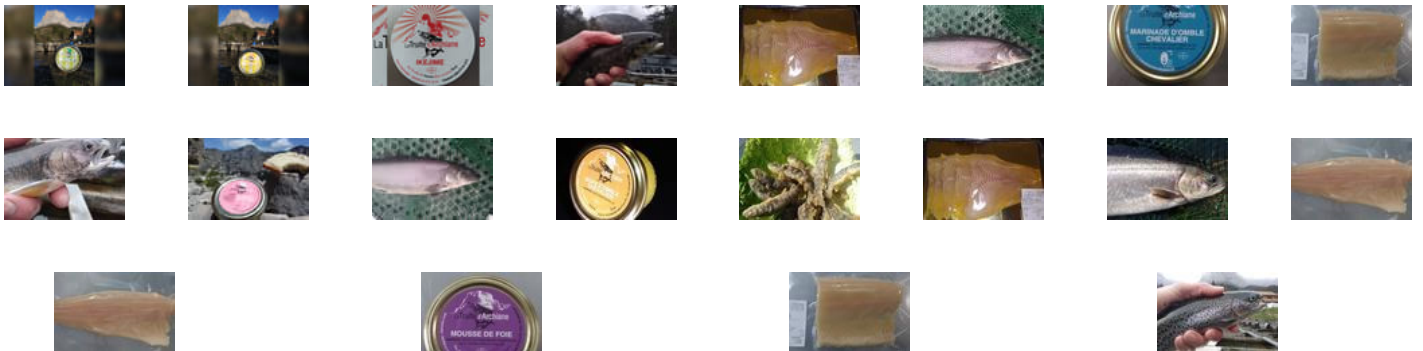

# Achetez local en direct des producteurs à Pisciculture des Sources de l'Ar...

Commandez depuis votre canapé et récupérez  
votre panier déjà préparé !

Archiane, Châtillon-en-Diois

mercredi 14:00-17:00

[www.local.direct/pisciculture-des-sources-de-l-archiane](http://www.local.direct/pisciculture-des-sources-de-l-archiane)