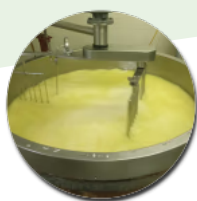

## Achetez local en direct des producteurs à L'atelier Royère de Vassivière

Commandez et payez depuis votre canapé et  
récupérez votre panier déjà préparé !

place de la Mayade, Royère-de-  
Vassivière

jeudi 10:00-11:00