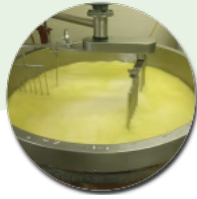

# Achetez local en direct des producteurs à L'atelier Royère de Vassivière

Commandez et payez depuis votre canapé et  
récupérez votre panier déjà préparé !

place de la Mayade, Royère-de-  
Vassivière

jeudi 10:00-11:00