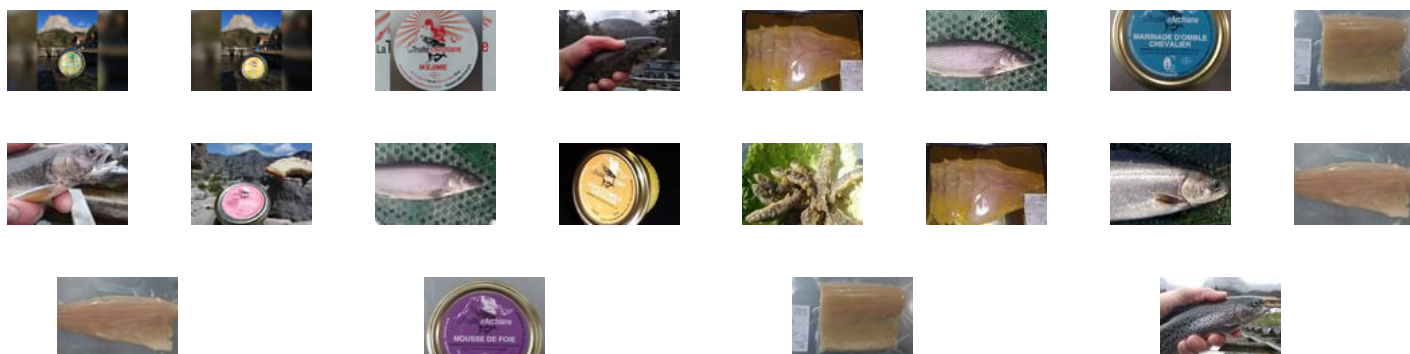

## Achetez local en direct des producteurs à Gresse en Vercors

Commandez depuis votre canapé et récupérez  
votre panier déjà préparé !

Uclaire, Gresse-en-Vercors

jeudi 12:45-13:15

**[www.local.direct/gresse-en-vercors](http://www.local.direct/gresse-en-vercors)**