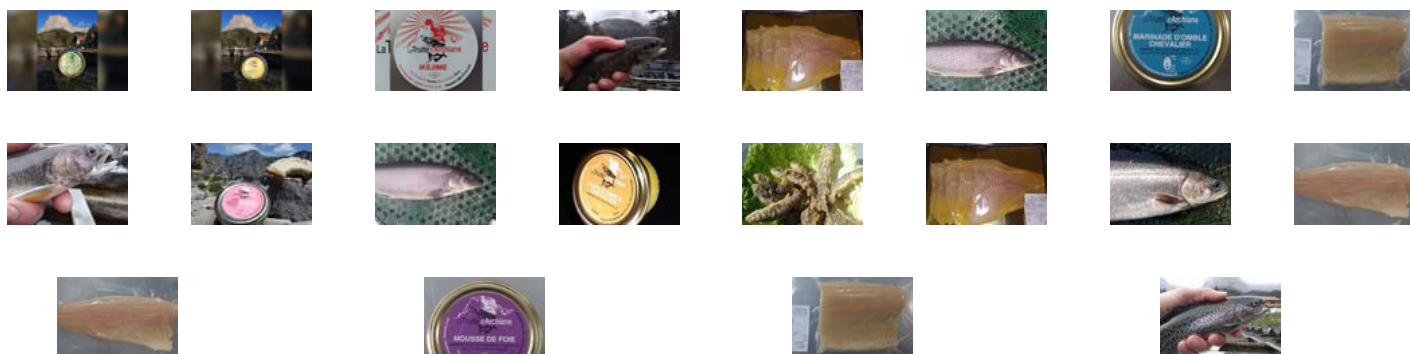

## Achetez local en direct des producteurs à Gresse en Vercors

Commandez depuis votre canapé et récupérez  
votre panier déjà préparé !

Uclaire, Gresse-en-Vercors

jeudi 12:45-13:15

[www.local.direct/gresse-en-vercors](http://www.local.direct/gresse-en-vercors)