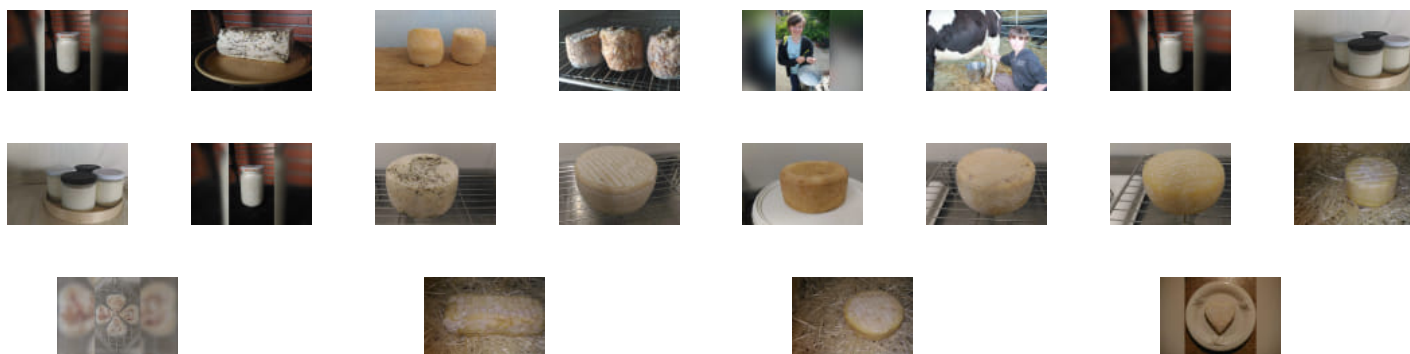

N'hésitez pas à nous contacter !

fermedelamonge@gmx.fr