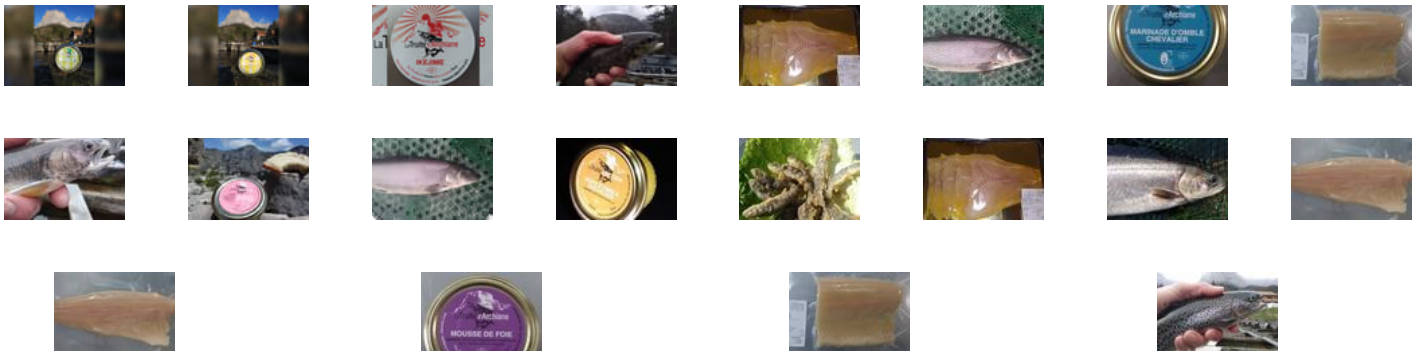

# Achetez local en direct des producteurs à Court Circuit 05

Commandez depuis votre canapé et récupérez  
votre panier déjà préparé !

Avenue Pierre-sémard, Veynes

jeudi 16:30-17:30

[www.local.direct/court-circuit-05](http://www.local.direct/court-circuit-05)