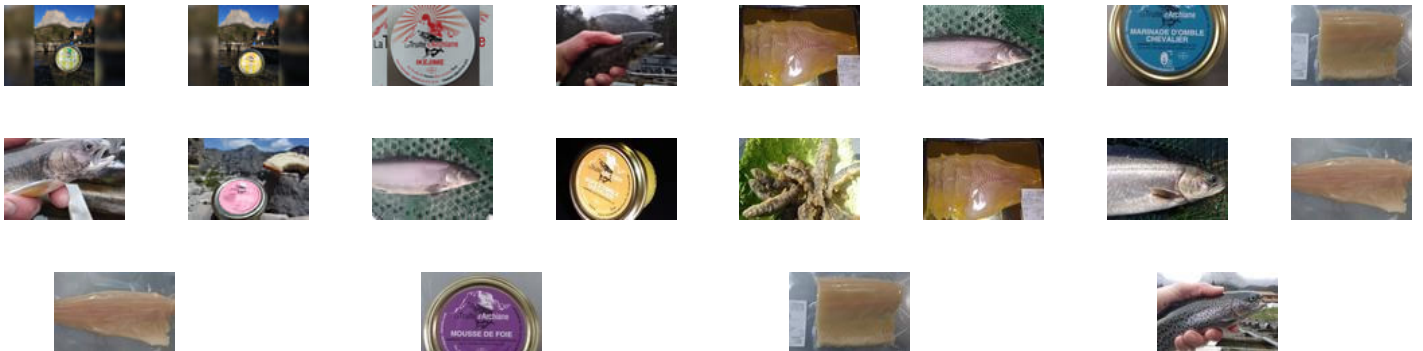

# Achetez local en direct des producteurs à Court Circuit 05

Commandez depuis votre canapé et récupérez  
votre panier déjà préparé !

Avenue Pierre-sémard, Veynes

jeudi 16:30-17:30

**[www.local.direct/court-circuit-05](http://www.local.direct/court-circuit-05)**