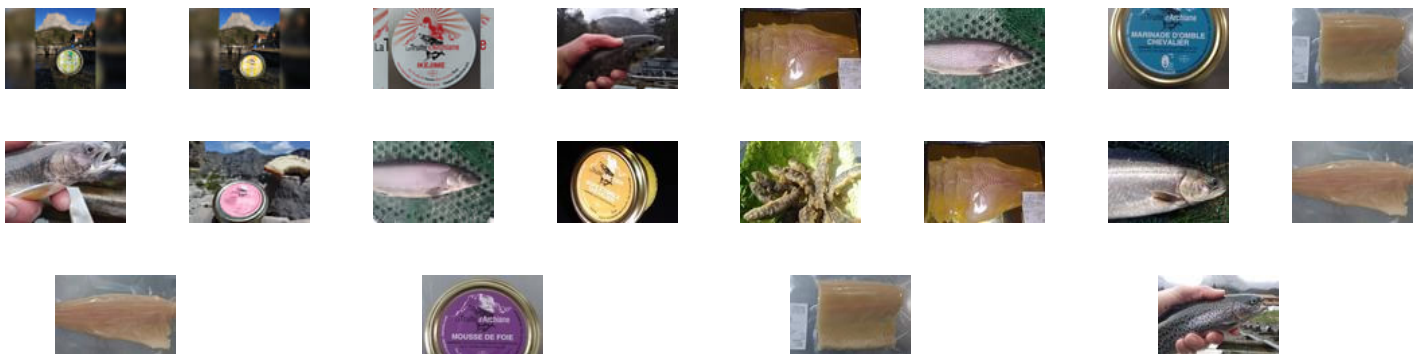

# Achetez local en direct des producteurs à Court Circuit 05

Commandez depuis votre canapé et récupérez  
votre panier déjà préparé !

Avenue Pierre-sémard, Veynes

jeudi 16:30-17:30

[www.local.direct/court-circuit-05](http://www.local.direct/court-circuit-05)