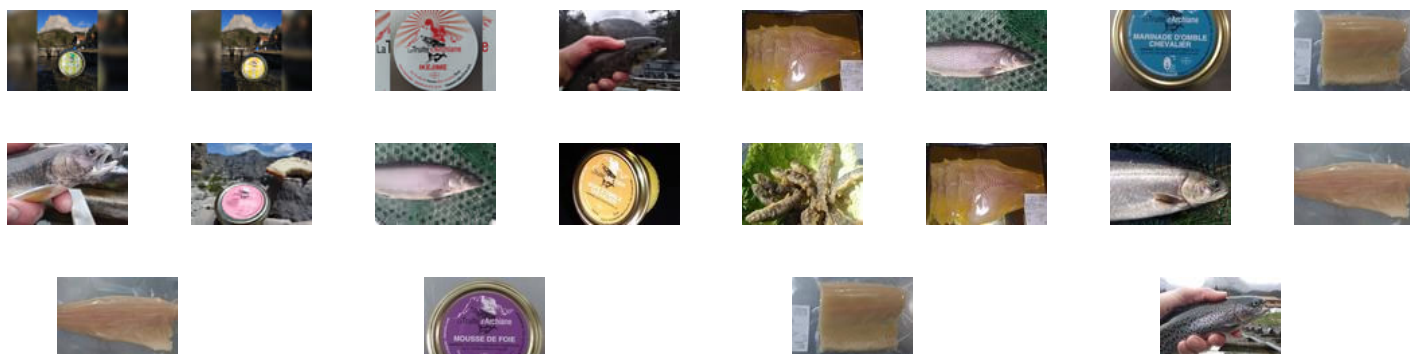

N'hésitez pas à nous contacter !

latruitedarchiane@orange.fr