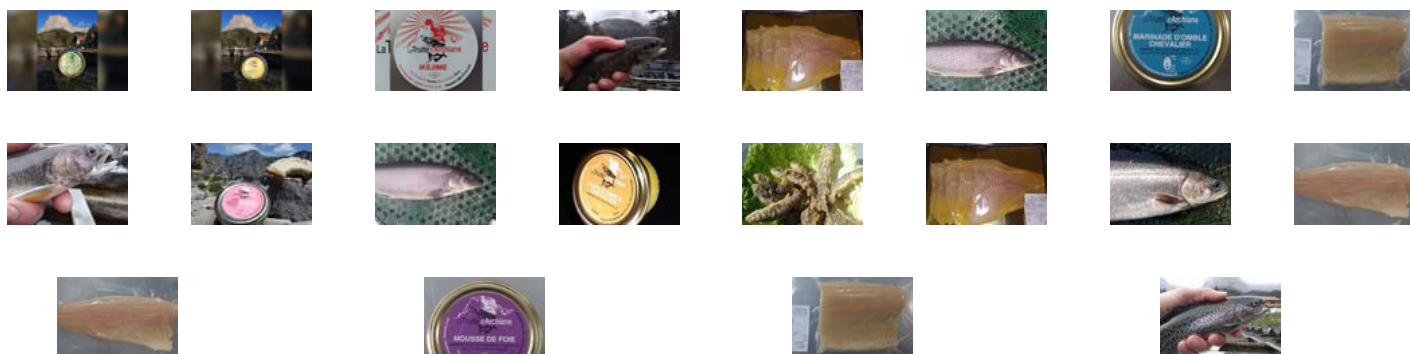

latruitedarchiane@orange.fr

Achetez local en direct des producteurs à Clelles

Commandez depuis votre canapé et récupérez
votre panier déjà préparé !

Place de la Mairie, Clelles

jeudi 10:45-11:15

www.local.direct/clelles