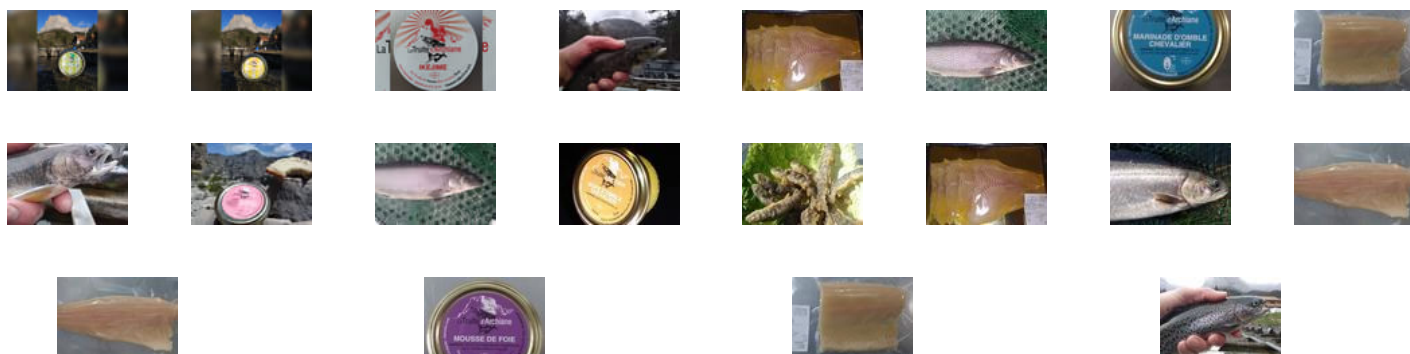

# Achetez local en direct des producteurs à Chichilianne

Commandez depuis votre canapé et récupérez  
votre panier déjà préparé !

La Moutiere, Chichilianne

jeudi 10:00-10:30

[www.local.direct/chichilianne](http://www.local.direct/chichilianne)