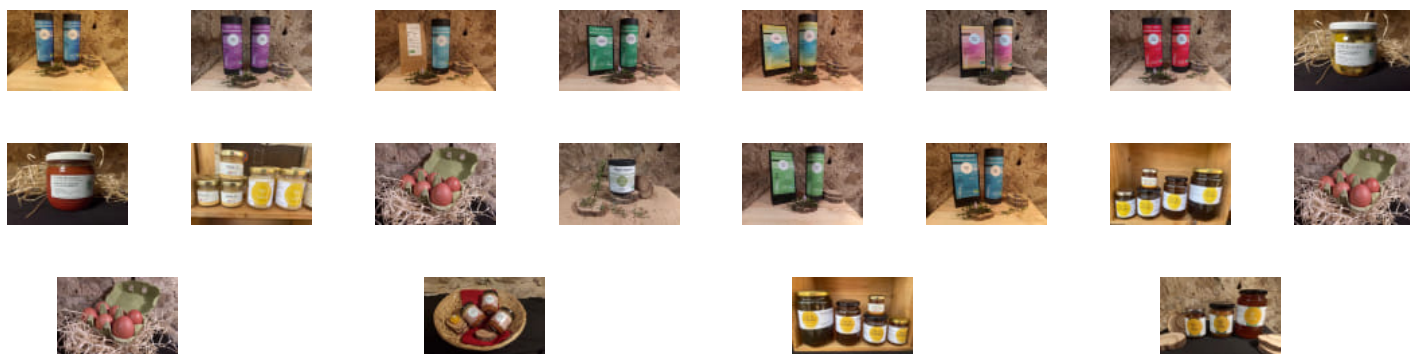

La Grange, Causse-de-la-Selle

mardi 8:00-9:30

www.local.direct/causse