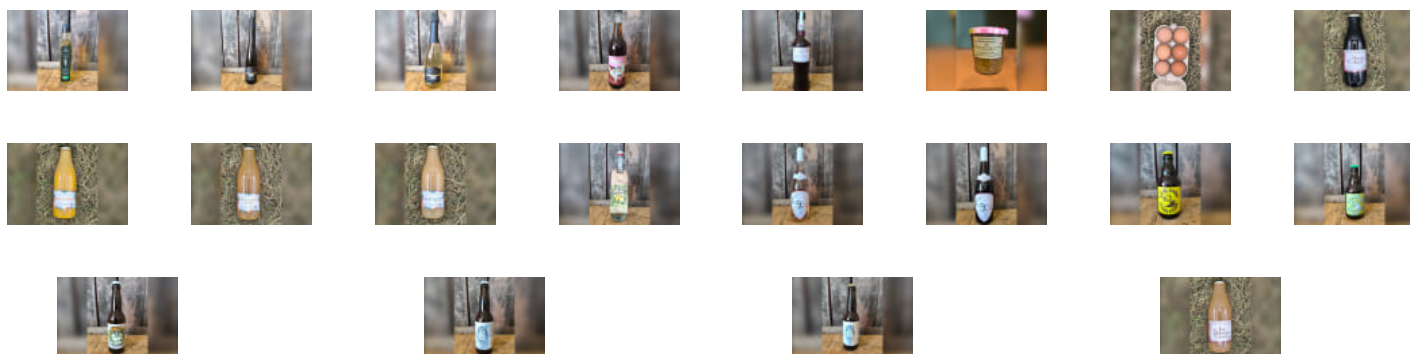

N'hésitez pas à nous contacter !

binettebiomaraichage@outlook.fr